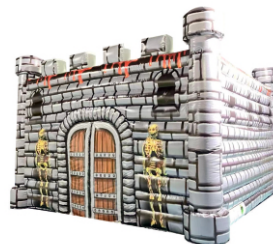

BARREDORA MECÁNICA

6X6X1,5 Metros
 Hasta 8 pax.
 + 6 años
 Toma luz 2400w

TORO Y TABLA DE SURF MECÁNICA

5X5X1,5 Metros
 Hasta 1 pax.
 + 6 años
 Toma luz 2400w

SCAPE ROOM

5X5X3,5 Metros
 Hasta 8 pax.
 + 6 años
 Toma luz 1800w