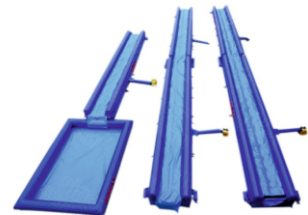

MEGA DESLIZADERA ACUÁTICA

✗ 50X4X3 Metros

👤 Hasta 10 pax.

🕒 + 4 años

💡 Toma luz 2400w

ATRACCIONES:

Game zone, toro mecánico, barredora...

ATRACCIONES: