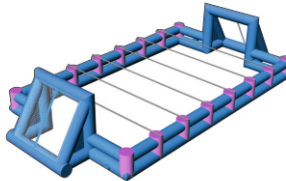

FUTBOLÍN HUMANO

12X6X2 Metros
Hasta 12 pax.
+ 6 años
Toma luz 1800w